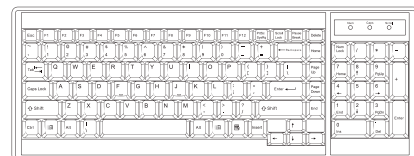

DVI-D KVM	IP	Remote	12-port
	0	0	X117 - 1201D

DVI-D USB KVM Cable

Resolution Support **: 16:10 - max. 1920 x 1200
16:9 - max. 1920 x 1080
4:3 - max. 1600 x 1200

CI - 6 (6 ft)
CI - 15 (15 ft)

Cat6 Matrix KVM	IP	Remote	8-port	16-port	32-port
	1	1	-	X117 - MUIP1613	X117 - MUIP3213
	2	1	-	X117 - MUIP1624	X117 - MUIP3224
	0	1	-	X117 - MU1602	X117 - MU3202
	0	2	-	X117 - MU1603	X117 - MU3203
	0	3	-	X117 - MU1604	X117 - MU3204

Cat6 KVM Dongle

DG - 100P DP - USB dongle
DG - 100H HDMI - USB dongle
DG - 100SD DVI - USB dongle
DG - 100S VGA - USB dongle
DG - 100 VGA - PS/2 dongle

Resolution Support **: 16:10 - max. 1920 x 1200
16:9 - max. 1920 x 1080
4:3 - max. 1600 x 1200

Cat6 Combo KVM	IP	Remote	8-port	16-port	32-port
	1	0	X117 - UIP802	X117 - UIP1602	X117 - UIP3202
	0	1	X117 - U802	X117 - U1602	X117 - U3202
	0	0	X117 - U801	X117 - U1601	X117 - U3201

DB-15 Matrix KVM	IP	Remote	8-port	16-port
	1	1	X117 - MIP813	X117 - MIP1613
	2	1	X117 - MIP824	X117 - MIP1624
	0	1	X117 - M802	X117 - M1602
	0	2	X117 - M803	X117 - M1603
	0	3	X117 - M804	X117 - M1604

DB-15 VGA USB KVM Cable

CB - 6 (6 ft)   CB - 10 (10 ft)   CB - 15 (15 ft)

Resolution Support **: 16:10 - max. 1920 x 1200
16:9 - max. 1920 x 1080
4:3 - max. 1600 x 1200

DB-15 Combo KVM	IP	Remote	8-port	16-port
	1	0	X117 - IP802	X117 - IP1602
	0	1	X117 - 802	X117 - 1602
	0	0	X117 - S801	X117 - S1601

DB-15 USB Hub KVM	IP	Remote	8-port	16-port
	1	0	X117 - IP802H	X117 - IP1602H
	0	1	X117 - 802H	X117 - 1602H
	0	0	X117 - 801H	X117 - 1601H

Standard Keyboard

Ge G keyboard integrated with touchpad