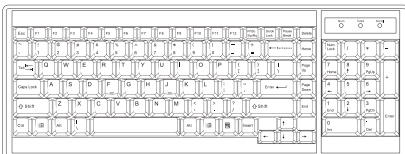

DVI-D KVM	IP	Remote	12-port
	0	0	F117 - 1201D

DVI-D USB KVM Cable

Resolution Support **: 16:10 - max. 1920 x 1200
16:9 - max. 1920 x 1080
4:3 - max. 1600 x 1200

CI - 6 (6 ft)
CI - 15 (15 ft)

Cat6 Matrix KVM	IP	Remote	8-port	16-port	32-port
	1	1	-	F117 - MUIP1613	F117 - MUIP3213
	2	1	-	F117 - MUIP1624	F117 - MUIP3224
	0	1	-	F117 - MU1602	F117 - MU3202
	0	2	-	F117 - MU1603	F117 - MU3203
	0	3	-	F117 - MU1604	F117 - MU3204

Cat6 KVM Dongle

DG - 100P
DP - USB dongle

DG - 100H
HDMI - USB dongle

DG - 100SD
DVI - USB dongle

DG - 100S
VGA - USB dongle

DG - 100
VGA - PS/2 dongle

Resolution Support **: 16:10 - max. 1920 x 1200
16:9 - max. 1920 x 1080
4:3 - max. 1600 x 1200

Cat6 Combo KVM	IP	Remote	8-port	16-port	32-port
	1	0	F117 - UIP802	F117 - UIP1602	F117 - UIP3202
	0	1	F117 - U802	F117 - U1602	F117 - U3202
	0	0	F117 - U801	F117 - U1601	F117 - U3201

DB-15 Matrix KVM	IP	Remote	8-port	16-port
	1	1	F117 - MIP813	F117 - MIP1613
	2	1	F117 - MIP824	F117 - MIP1624
	0	1	F117 - M802	F117 - M1602
	0	2	F117 - M803	F117 - M1603
	0	3	F117 - M804	F117 - M1604

DB-15 VGA USB KVM Cable

CB - 6 (6 ft)

CB - 10 (10 ft)

CB - 15 (15 ft)

Resolution Support **: 16:10 - max. 1920 x 1200
16:9 - max. 1920 x 1080
4:3 - max. 1600 x 1200

DB-15 Combo KVM	IP	Remote	8-port	16-port
	1	0	F117 - IP802	F117 - IP1602
	0	1	F117 - 802	F117 - 1602
	0	0	F117 - S801	F117 - S1601

DB-15 USB Hub KVM	IP	Remote	8-port	16-port
	1	0	F117 - IP802H	F117 - IP1602H
	0	1	F117 - 802H	F117 - 1602H
	0	0	F117 - 801H	F117 - 1601H

Standard Keyboard

Ge G keyboard integrated with touchpad

Gb G keyboard integrated with trackball

Supporting layouts

America		United States
EMEA		United Kingdom Germany France Spain Italy
Asia		Japan Korea

Keyboard Options

* US layout only

Me Mac keyboard with touchpad

Se S keyboard with touchpad

Mb Mac keyboard with trackball

Sb S keyboard with trackball