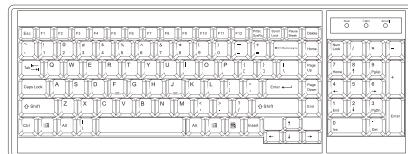

DVI-D KVM	IP	Remote	12-port
	0	0	F117 - 1201D

DVI-D USB KVM Cable

Resolution Support **: 16:10 - max. 1920 x 1200
16:9 - max. 1920 x 1080
4:3 - max. 1600 x 1200

CI - 6 (6 ft)
CI - 15 (15 ft)

Cat6 Matrix KVM	IP	Remote	8-port	16-port	32-port
	1	1	-	F117 - MUIP1613	F117 - MUIP3213
	2	1	-	F117 - MUIP1624	F117 - MUIP3224
	0	1	-	F117 - MU1602	F117 - MU3202
	0	2	-	F117 - MU1603	F117 - MU3203
	0	3	-	F117 - MU1604	F117 - MU3204

Cat6 KVM Dongle

DG - 100P
DP - USB dongle

DG - 100H
HDMI - USB dongle

DG - 100SD
DVI - USB dongle

DG - 100S
VGA - USB dongle

DG - 100
VGA - PS/2 dongle

Resolution Support **: 16:10 - max. 1920 x 1200
16:9 - max. 1920 x 1080
4:3 - max. 1600 x 1200

Cat6 Combo KVM	IP	Remote	8-port	16-port	32-port
	1	0	F117 - UIP802	F117 - UIP1602	F117 - UIP3202
	0	1	F117 - U802	F117 - U1602	F117 - U3202
	0	0	F117 - U801	F117 - U1601	F117 - U3201

DB-15 Matrix KVM	IP	Remote	8-port	16-port
	1	1	F117 - MIP813	F117 - MIP1613
	2	1	F117 - MIP824	F117 - MIP1624
	0	1	F117 - M802	F117 - M1602
	0	2	F117 - M803	F117 - M1603
	0	3	F117 - M804	F117 - M1604

DB-15 VGA USB KVM Cable

CB - 6 (6 ft)

CB - 10 (10 ft)

CB - 15 (15 ft)

Resolution Support **: 16:10 - max. 1920 x 1200
16:9 - max. 1920 x 1080
4:3 - max. 1600 x 1200

DB-15 Combo KVM	IP	Remote	8-port	16-port
	1	0	F117 - IP802	F117 - IP1602
	0	1	F117 - 802	F117 - 1602
	0	0	F117 - S801	F117 - S1601

DB-15 USB Hub KVM	IP	Remote	8-port	16-port
	1	0	F117 - IP802H	F117 - IP1602H
	0	1	F117 - 802H	F117 - 1602H
	0	0	F117 - 801H	F117 - 1601H

Standard Keyboard

Ge G keyboard integrated with touchpad

Gb G keyboard integrated with trackball

Supporting layouts

America		United States
EMEA		United Kingdom Germany France Spain Italy
Asia		Japan Korea

Keyboard Options

* US layout only

Me Mac keyboard with touchpad

Se S keyboard with touchpad

Mb Mac keyboard with trackball

Sb S keyboard with trackball